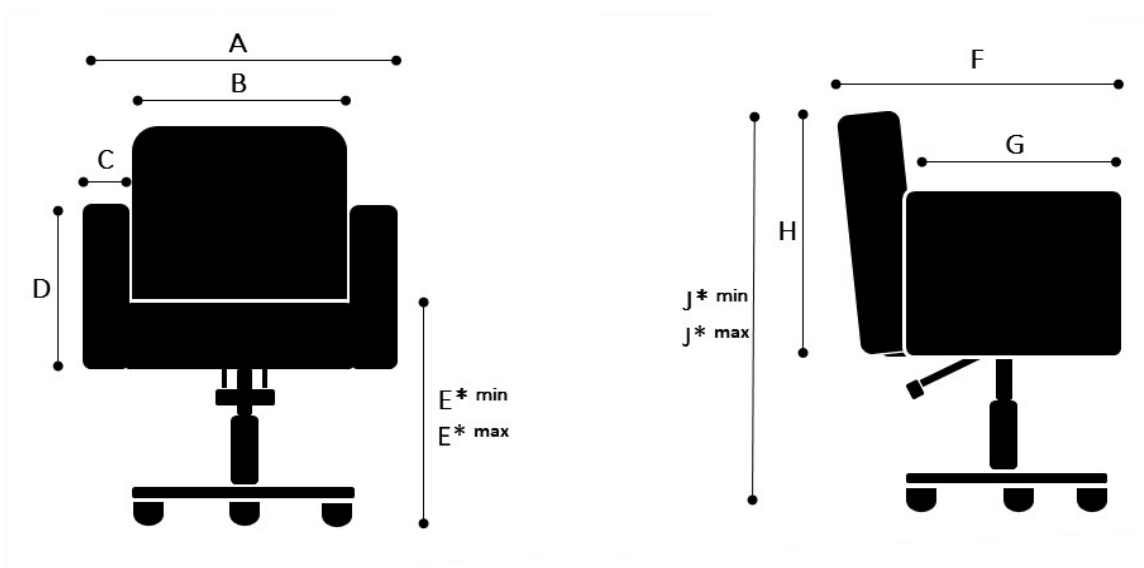

Produktblatt Vivi

Abmessungen

A 54cm
B 49cm
C 4cm
D 27cm

F 61cm
G 53cm
H 49cm

Kreuzfuß mit Gleitern

E*min 45cm **J*min** 83cm
E*max 63cm **J*max** 103cm

Kreuzfuß mit Rollen

E*min 48cm **J*min** 86cm
E*max 66cm **J*max** 106cm

Schalenfuß

E*min 43cm **J*min** 81cm
E*max 62cm **J*max** 101cm

Verpackung

75cm x 75cm x 95cm (Länge x Breite x Höhe)

Fotos, 2D/3D Zeichnungen: www.welonda.com → Distributors log-in einloggen

Garantie: siehe Garantiebedingungen
 Intrastatcode: 94021000