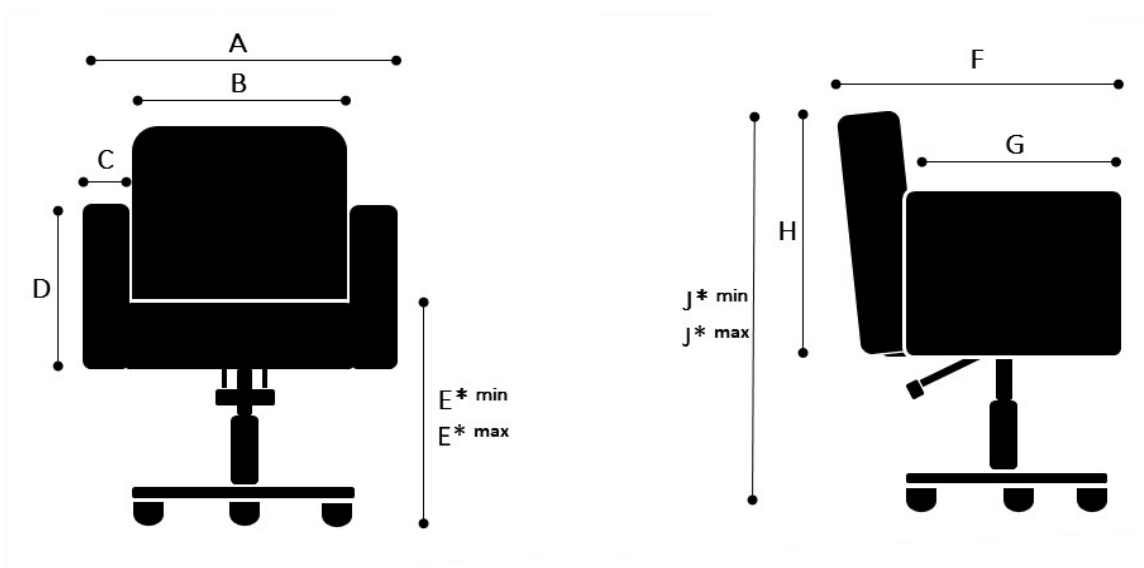

Produktblatt Violet

Abmessungen

| | |
|----------|------|
| A | 57cm |
| B | 49cm |
| C | 6cm |
| D | 29cm |

| | |
|----------|------|
| F | 61cm |
| G | 53cm |
| H | 48cm |

Kreuzfuß mit Gleitern

| | | | |
|--------------|------|--------------|-------|
| E*min | 46cm | J*min | 82cm |
| E*max | 65cm | J*max | 101cm |

Kreuzfuß mit Rollen

| | | | |
|--------------|------|--------------|-------|
| E*min | 49cm | J*min | 85cm |
| E*max | 71cm | J*max | 105cm |

Schalenfuß

| | | | |
|--------------|------|--------------|-------|
| E*min | 44cm | J*min | 80cm |
| E*max | 64cm | J*max | 100cm |

Verpackung

75cm x 75cm x 95cm (Länge x Breite x Höhe)

Fotos, 2D/3D Zeichnungen: www.welonda.com → Distributors log-in einloggen

Garantie: siehe Garantiebedingungen

Intrastatcode: 94021000

welonda