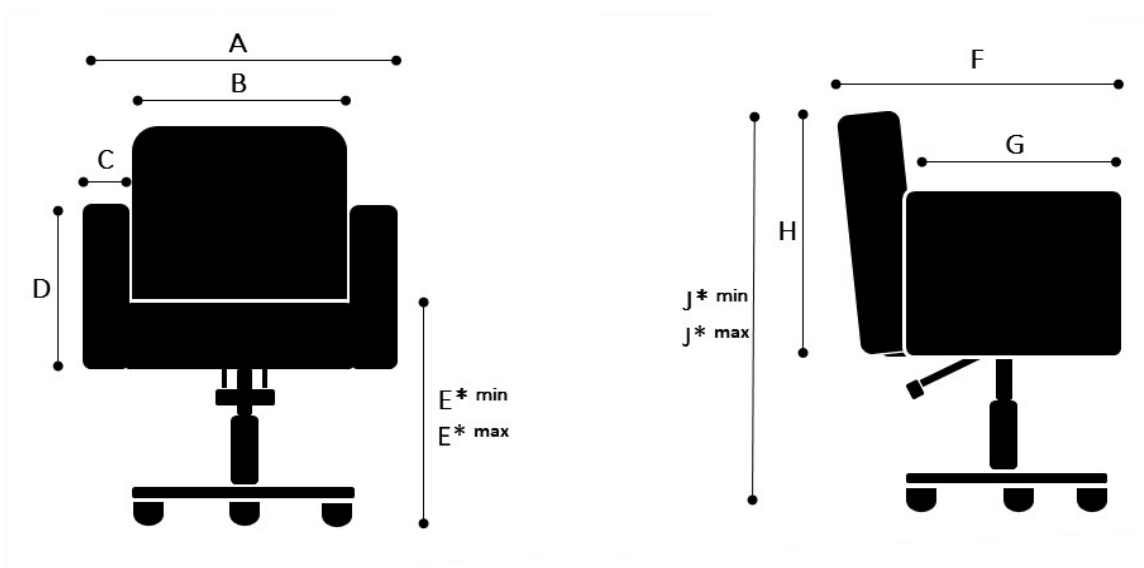

Produktblatt Straight

Abmessungen

A 63cm

B 47cm

C 7cm

D 31cm

F 62cm

G 50cm

H 49cm

Kreuzfuß mit Gleitern

E*min 48cm **J*min** 82cm

E*max 67cm **J*max** 101cm

Kreuzfuß mit Rollen

E*min 51cm **J*min** 85cm

E*max 71cm **J*max** 105cm

Schalenfuß

E*min 46cm **J*min** 80cm

E*max 66cm **J*max** 100cm

Verpackung

75cm x 75cm x 95cm (Länge x Breite x Höhe)

Fotos, 2D/3D Zeichnungen: www.welonda.com → Distributors log-in einloggen

Garantie: siehe Garantiebedingungen