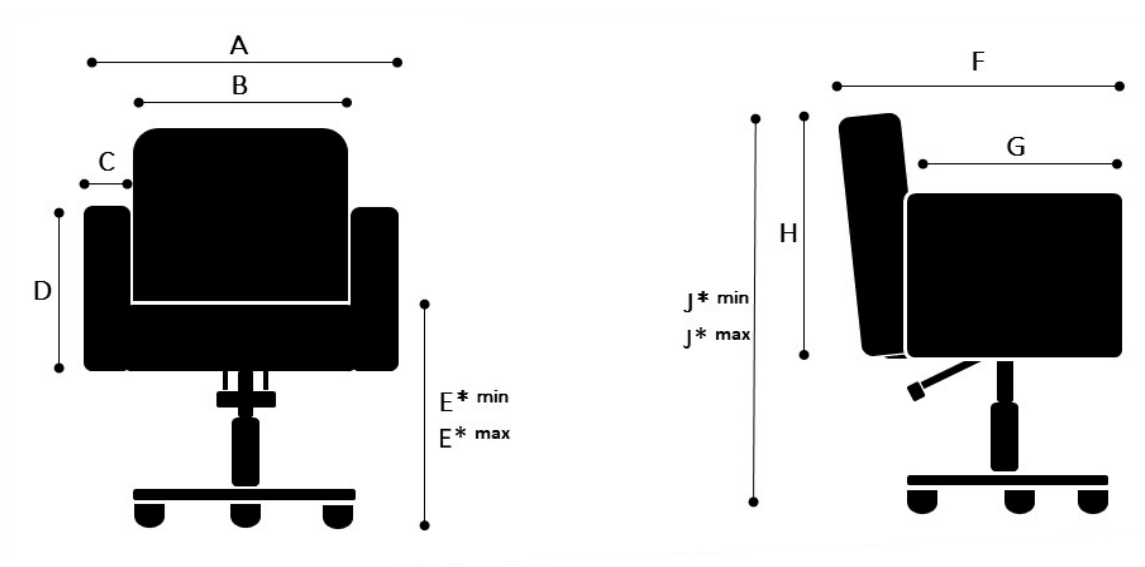

Produktblatt Mr Mo (lange Rücken)

Abmessungen

A	60cm
B	42cm
C	5cm
D	28cm

F	65cm
G	49cm
H	50cm

Kreuzfuß mit Gleitern

E*min	47cm	J*min	83cm
E*max	67cm	J*max	103cm

Kreuzfuß mit Rollen

E*min	50cm	J*min	86cm
E*max	70cm	J*max	106cm

Schalenfuß

E*min	45cm	J*min	81cm
E*max	65cm	J*max	101cm

Verpackung

75cm x 75cm x 95cm (Länge x Breite x Höhe)

Fotos, 2D/3D Zeichnungen: www.welonda.com → Distributors log-in einloggen

Garantie: siehe Garantiebedingungen