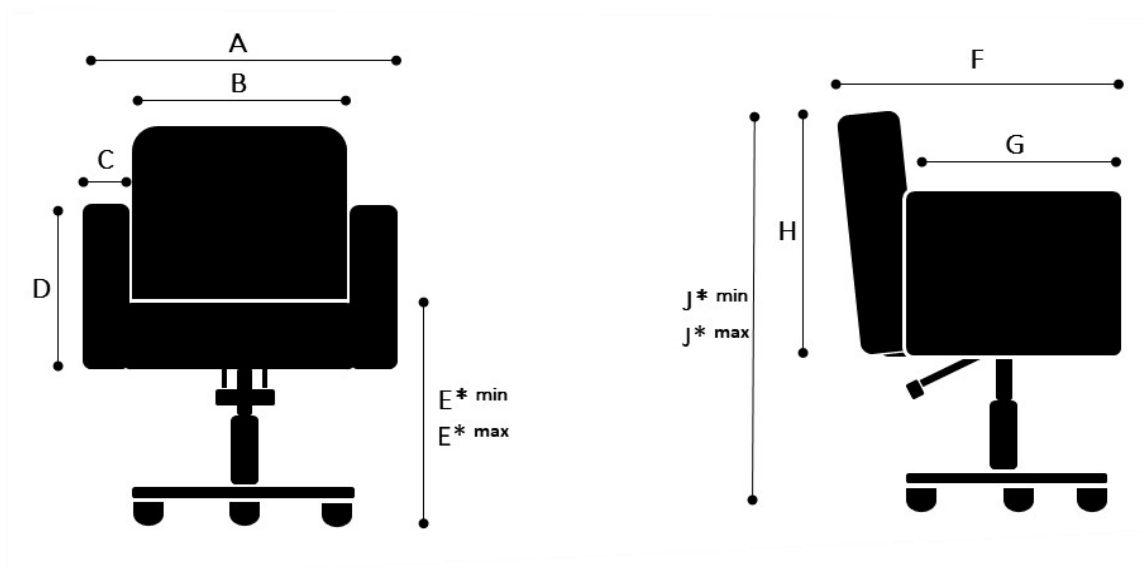

## Abmessungen

<b>A</b>	65cm
<b>B</b>	44cm
<b>C</b>	6cm
<b>D</b>	43cm

<b>F</b>	60cm
<b>G</b>	43cm
<b>H</b>	61cm

### Kreuzfuß mit Gleitern

<b>E*min</b>	49cm	<b>J*min</b>	90cm
<b>E*max</b>	69cm	<b>J*max</b>	109cm

### Kreuzfuß mit Rollen

<b>E*min</b>	52cm	<b>J*min</b>	93cm
<b>E*max</b>	73cm	<b>J*max</b>	113cm

## Verpackung

75cm x 75cm x 95cm (Länge x Breite x Höhe)

Fotos, 2D/3D Zeichnungen: [www.welonda.com](http://www.welonda.com) → Distributors log-in einloggen

Garantie: siehe Garantiebedingungen

Intrastatcode: 94021000